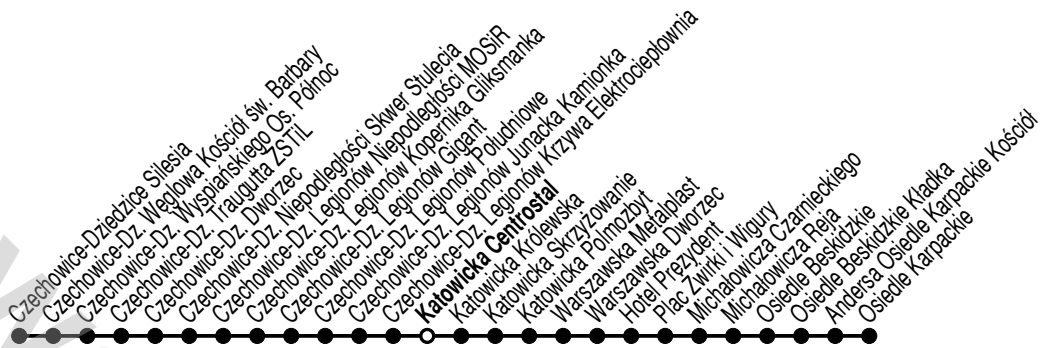

Rozkład jazdy MZK w Bielsku-Białej

PRZYSTANEK: **Katowicka Centrostal**

KIERUNEK: **Osiedle Karpackie**

Miejski Zakład Komunikacyjny w Bielsku Białej
ul. Długa 50 tel. 33 814 34 09

50

Trasa przejazdu:

Obowiązuje od:
20.11.2018 r.

Godzina	Minuty			
	Dni Robocze	Dni Robocze wakacyjne	Soboty	Niedziele i Święta
5	18T, 53T	18T, 53T	23T	
6	13, 35, 53T	13, 35, 53T	18T, 35	35TN
7	15, 35, 55T	15, 35, 55T	23T	23TN
8	14, 34, 54T	14, 34, 54T	33T	33TN
9	29	29	29T	
10	04T, 34	04T, 34	04T	04TN
11	04T, 34	04T, 34	04T, 34	04T
12	04T, 34	04T, 34	04T	04T
13	14T	14T	14T	14T
14	15T, 40	15T, 40	09T, 39	39T
15	09T, 39	09T, 39	34T	34T
16	09T, 34, 54	09T, 34, 54	34T	34T
17	19T, 39	19T, 39	34T	34T
18	09T, 34	09T, 34	34T	33T
19	04T, 34	04T, 34		
20	34T	34T	24T	23TN
21	14T	14T	13T	13TN
22	11T, 37	11T, 37	11T, 37	11TN, 37N
23	25T	25T		

N - NIE KURSUJE W DNIU 25.12 ORAZ W PIERWSZY DZIEŃ ŚWIĄT WIELKANOCNYCH

T - KURSUJE PRZEZ PRZYSTANEK WARSZAWSKA TESCO