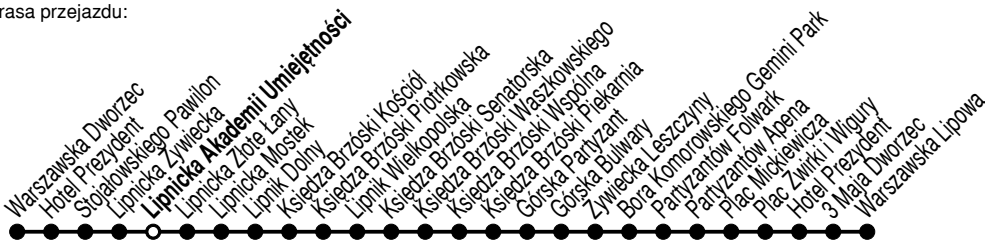

& - KURSUJE DO PRZYSTANKU BORA-KOMOROWSKIEGO GEMINI PARK, NASTĘPNIE DO ZAJEzdNI

A - KURSUJE DO PRZYSTANKU WARSZAWSKA DWORZEC PRZEZ LIPNIK, STRACONKĘ

S - KURSUJE TYLKO W DNI NAUKI SZKOLNEJ

# Rozkład jazdy MZK w Bielsku-Białej

PRZYSTANEK: Lipnicka Akademii Umiejętności

<b>35L</b>	<b>KIERUNEK: Warszawska Lipowa</b>	Miejski Zakład Komunikacyjny w Bielsku Białej ul. Długa 50 tel. 33 814 34 09
	Trasa przejazdu:	