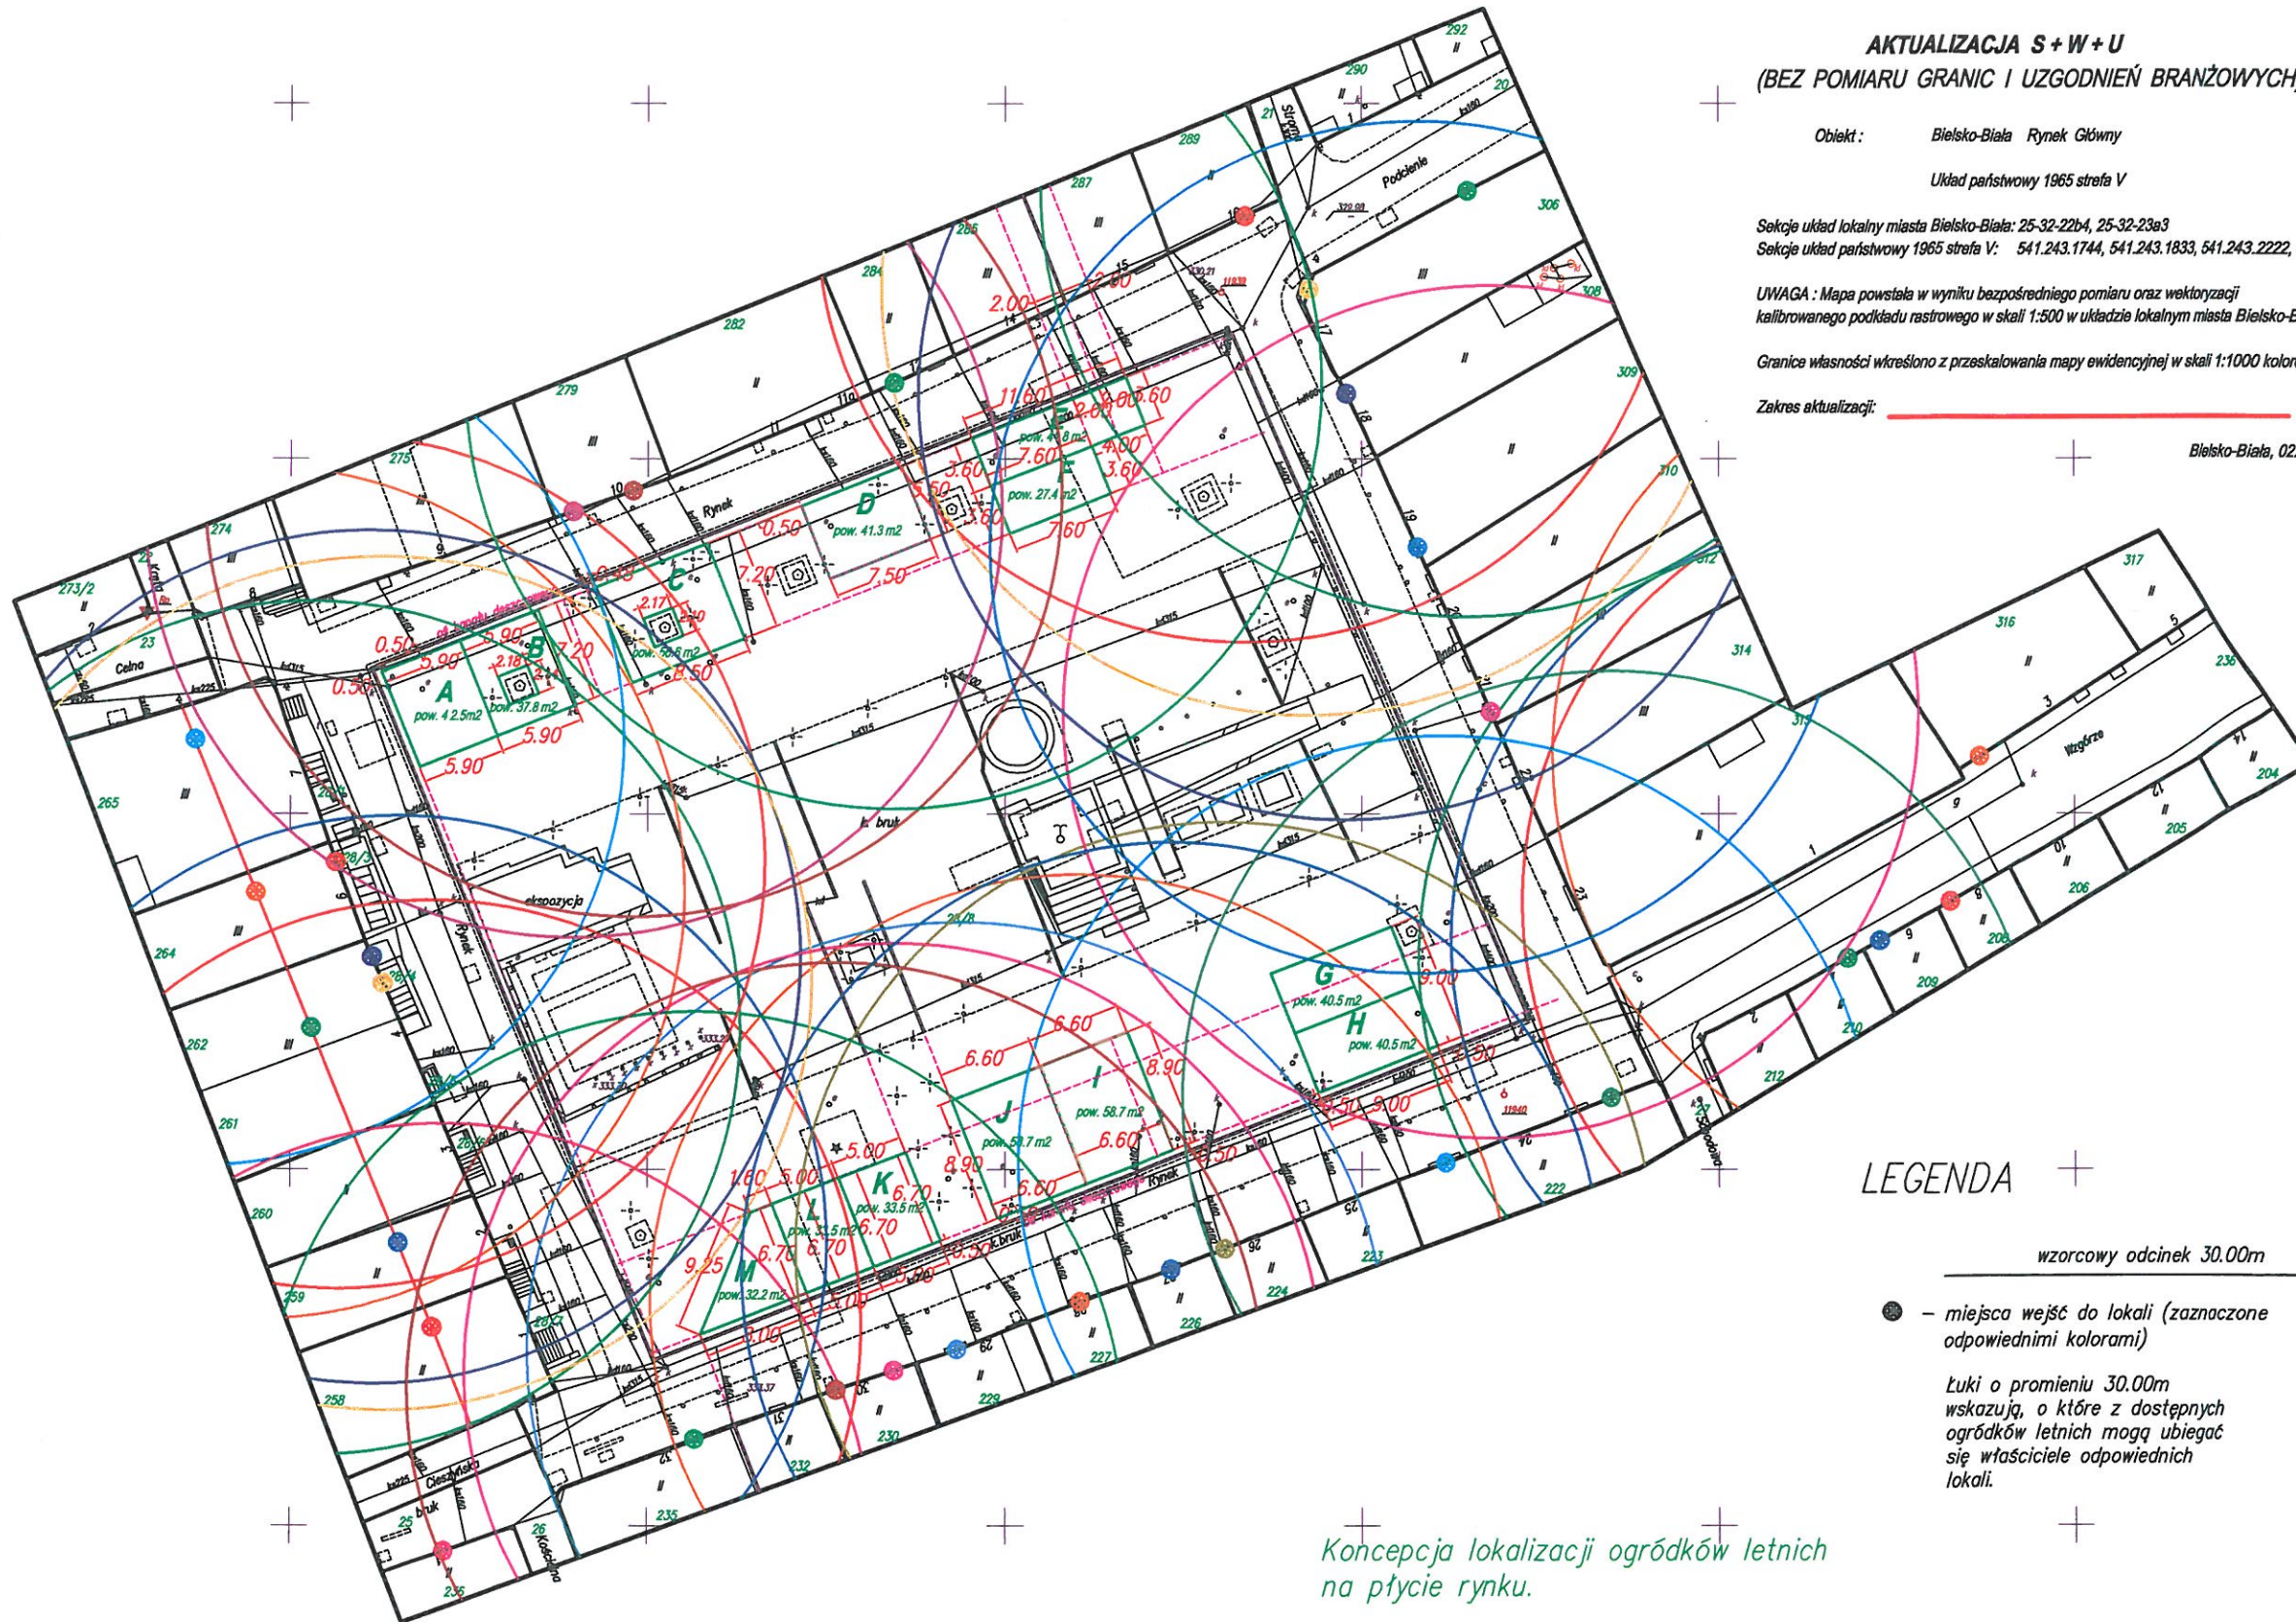

AKTUALIZACJA S+W+U
(BEZ POMIARU GRANIC I UZGODNIENÍ BRANŻOWYCH)

Obiekt: Bielsko-Biała Rynek Główny

Układ państwowy 1965 strafa V

Sekcje układ lokalny miasta Bielsko-Biała: 25-32-22b4, 25-32-23a3

Sekcje układ państwowy 1965 strafa V: 541.243.1744, 541.243.1833, 541.243.2222, 541.243.2311.

UWAGA: Mapa powstała w wyniku bezpośredniego pomiaru oraz wektoryzacji kalibrowanego podkładu rastrowego w skali 1:500 w układzie lokalnym miasta Bielsko-Biała.

Granice własności wkreślono z przeskalowania mapy ewidencyjnej w skali 1:1000 kolorem zielonym.

Zakres aktualizacji:

Bielsko-Biała, 02.11.2009 r.

LEGENDA

wzorcowy odcinek 30.00m

● - miejsca wejść do lokali (zaznaczone odpowiednimi kolorami)

Łuki o promieniu 30.00m wskazują, o które z dostępnych ogródków letnich mogą ubiegać się właściciele odpowiednich lokali.

Koncepcja lokalizacji ogródków letnich na płycie rynku.