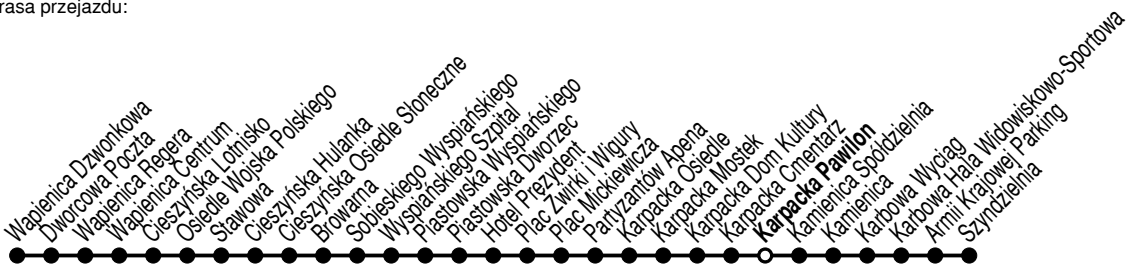

Rozkład jazdy MZK w Bielsku-Białej

PRZYSTANEK: **Karpacka Pawilon**

7	KIERUNEK: Szyndzielnia	Miejski Zakład Komunikacyjny w Bielsku Białej ul. Długa 50 tel. 33 814 34 09
	Trasa przejazdu:	

Obowiązuje od:
01.11.2019 r.

Godzina	Minuty	
	1 listopada	
6	34	
7	34	
8	34K, 49K	
9	05K, 23K, 38K, 53K	
10	08K, 23K, 38K, 53K	
11	08K, 23K, 38K, 53K	
12	08K, 23K, 38K, 53K	
13	08K, 23K, 38K, 53K	
14	08K, 23K, 38K, 53K	
15	08K, 23K, 38K, 53K	
16	08K, 23K, 38K, 53K	
17	08K, 23K, 38K, 53K	
18	07K, 18K, 33K, 53	
19	53	
20	33	
21	42	
22	35	

K - KURSUJE DO PRZYSTANKU KAMIENICA