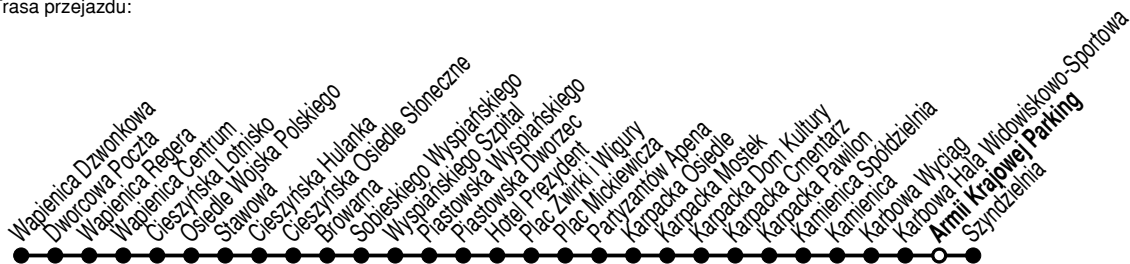

Rozkład jazdy MZK w Bielsku-Białej

PRZYSTANEK: **Armii Krajowej Parking**

7	KIERUNEK: Szyndzielnia	Miejski Zakład Komunikacyjny w Bielsku Białej ul. Długa 50 tel. 33 814 34 09
	Trasa przejazdu:	

Obowiązuje od:
01.11.2019 r.

Godzina	Minuty	
	1 listopada	
6	05, 42	
7	42	
8		
9		
10		
11		
12		
13		
14		
15		
16		
17		
18		
19	01	
20	01, 41	
21	50	
22	43