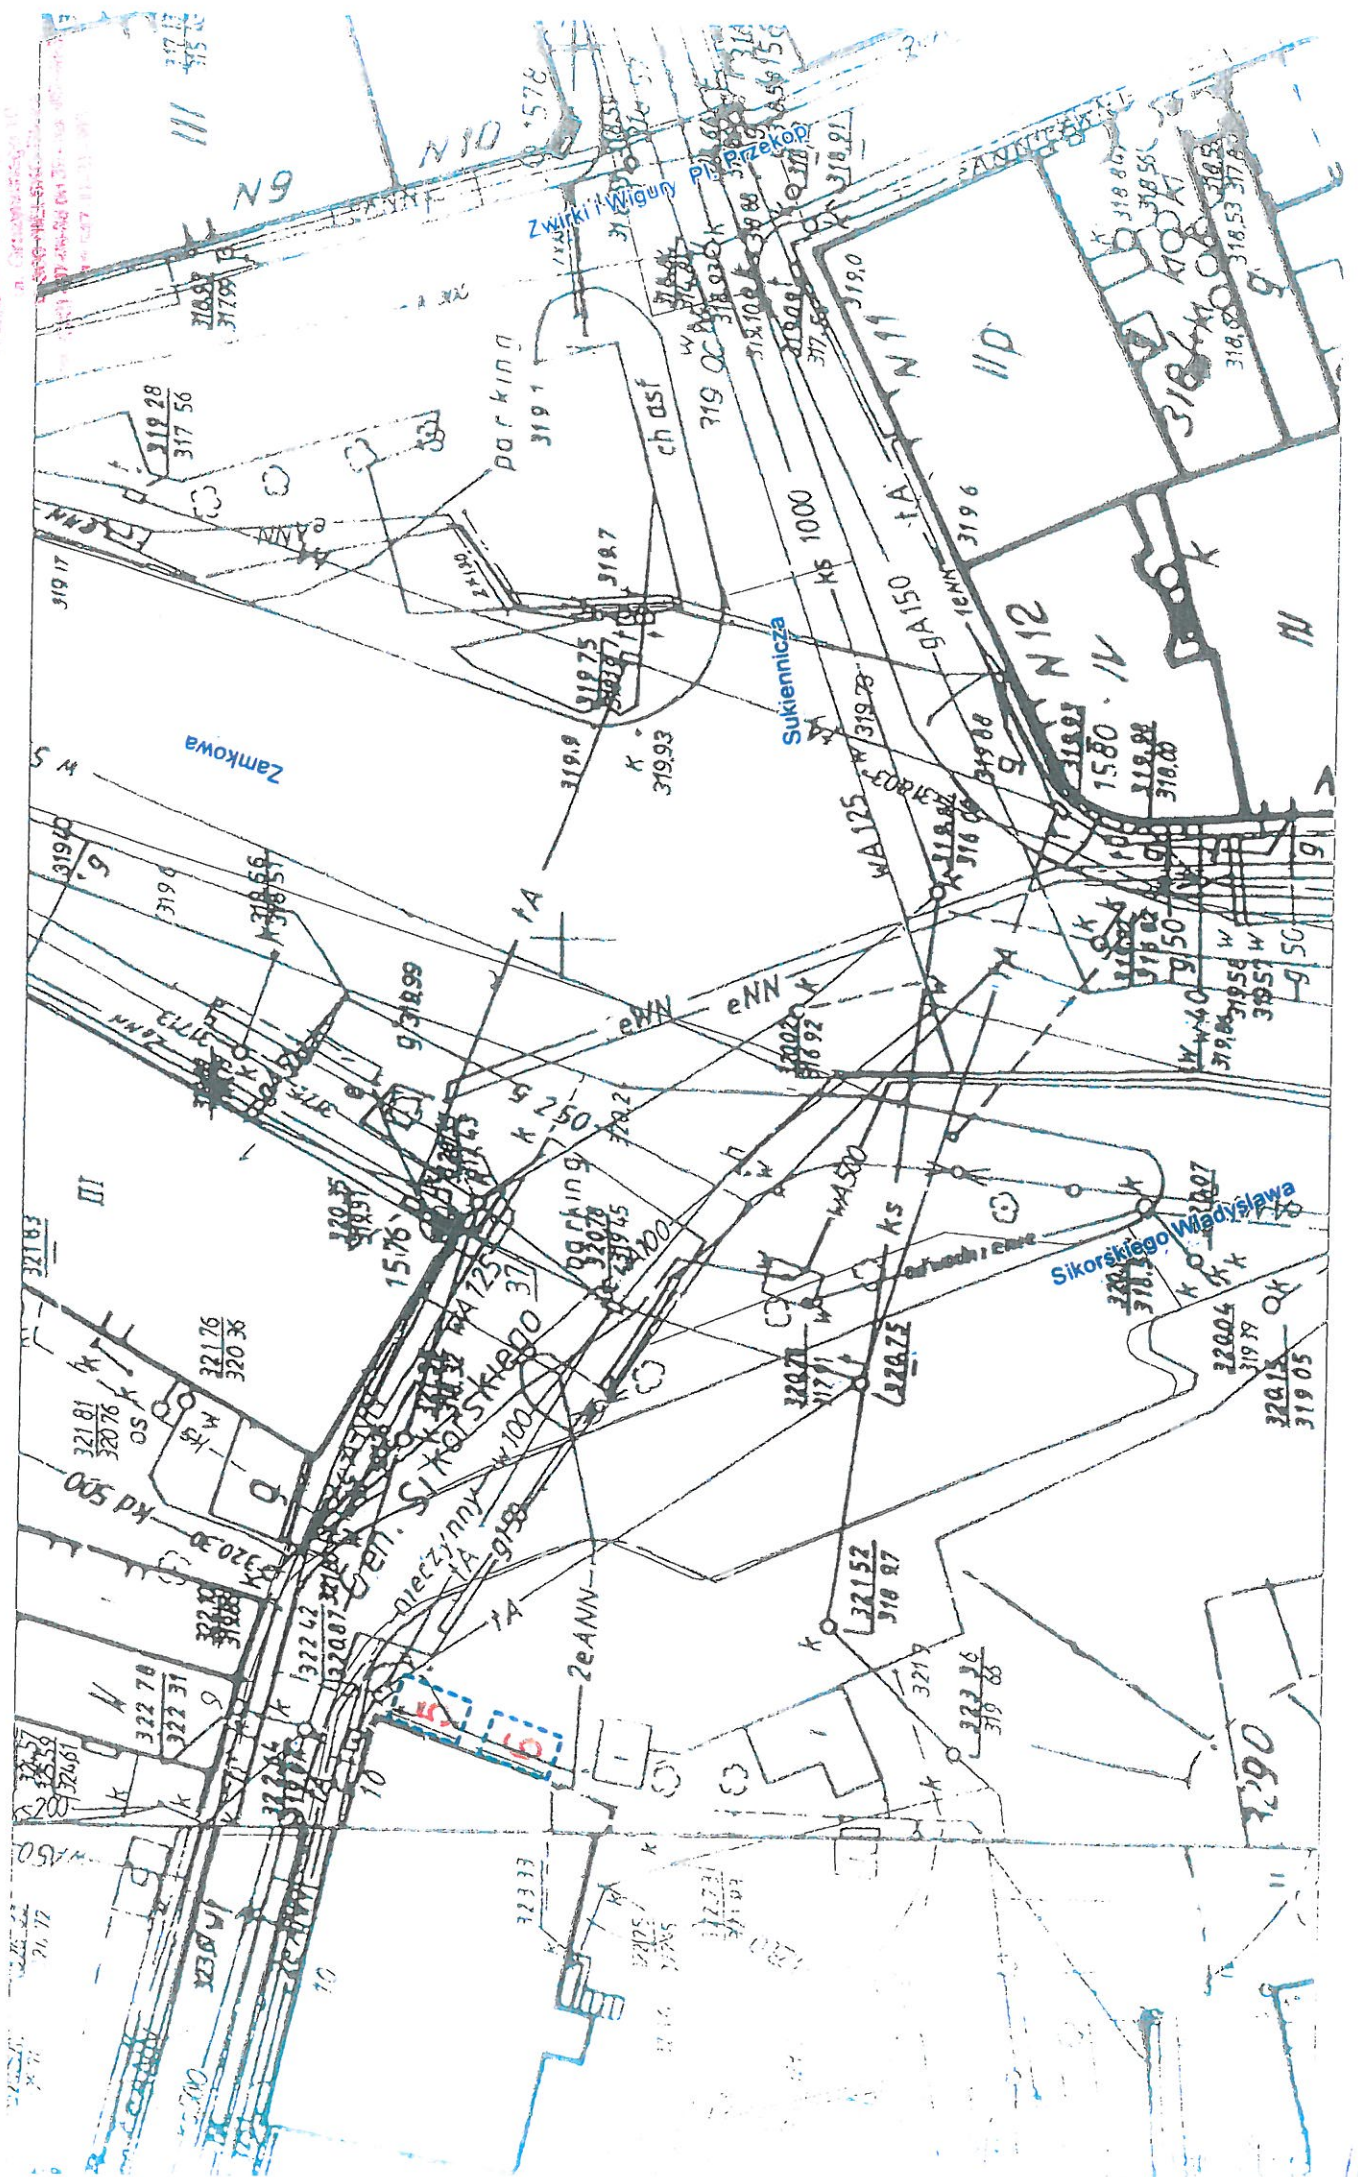

PROJEKT ZAŁĄCZNIK 1

Zamkowa

Zwłoki i 1/2

Sukiennicza

Sikorskiego Władysława

parking

ch asf

nieczynny w 100  
gen. Sikorskiego 37

32152  
318 87

3290

Zamkowa

Zwłoki i 1/2

Sukiennicza

Sikorskiego Władysława

parking

ch asf