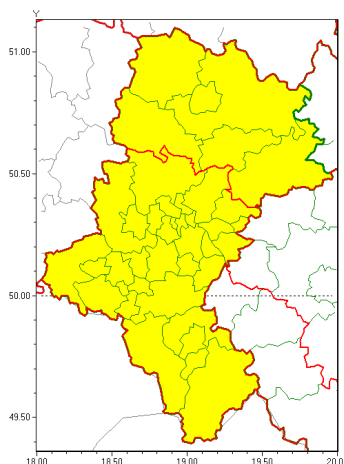

Zasięg ostrzeżeń w województwie

Oblodzenie
2021-02-04 13:38

WOJEWÓDZTWO ŁĄSKIE
OSTRZEŻENIA METEOROLOGICZNE ZBIORCZO NR 29
WYKAZ OBSZARÓW ZUCIANYCH OSTRZEŻENIAMI
o godz. 13:38 dnia 04.02.2021

Zjawisko/Stopień zagrożenia	Oblodzenie/1
Obszar (w nawiasie numer ostrzeżenia dla powiatu)	powiaty: białski(18), bielski(20), Bielsko-Biała(20), bieruńsko-ląski(16), Bytom(17), Chorzów(17), cieszyński(21), Dąbrowa Górnicza(18), Gliwice(16), gliwicki(18), Jastrzębie-Zdrój(19), Jaworzno(17), Katowice(17), mikołowski(17), Mysłowice(17), Piekary Śląskie(18), pszczyński(18), raciborski(18), Ruda Śląska(17), rybnicki(19), Rybnik(19), Siemianowice Śląskie(18), Sosnowiec(18), wiatrychów(17), tarnogórski(17), Tychy(17), wodzisławski(19), Zabrze(17), żyry(19), żywiecki(20)
Ważność	od godz. 21:00 dnia 04.02.2021 do godz. 09:00 dnia 05.02.2021
Prawdopodobieństwo	80%
Przebieg	Prognozuje się zamarzanie mokrej nawierzchni dróg i chodników po opadach deszczu, deszczu ze śniegiem lub mokrego śniegu. Temperatura minimalna od -2°C do 0°C temperatura minimalna gruntu około -2°C
SMS	IMGW-PIB OSTRZEŻENIA: OBLODZENIE/1 Łąskie (30 powiatów) od 21:00/04.02 do 09:00/05.02.2021 temp. min. od -2 st. do 0 st., przy gruncie do -2 st., śnieg. Dotyczy powiatów: białski, bielski, Bielsko-Biała, bieruńsko-ląski, Bytom, Chorzów, cieszyński, Dąbrowa Górnicza, Gliwice, gliwicki, Jastrzębie-Zdrój, Jaworzno, Katowice, mikołowski, Mysłowice, Piekary Śląskie, pszczyński, raciborski, Ruda Śląska, rybnicki, Rybnik, Siemianowice Śląskie, Sosnowiec, wiatrychów, tarnogórski, Tychy, wodzisławski, Zabrze, żyry i żywiecki.
RSO	Woj. Łąskie (30 powiatów), IMGW-PIB wydał ostrzeżenie pierwszego stopnia o oblodzeniu
Uwagi	Brak.