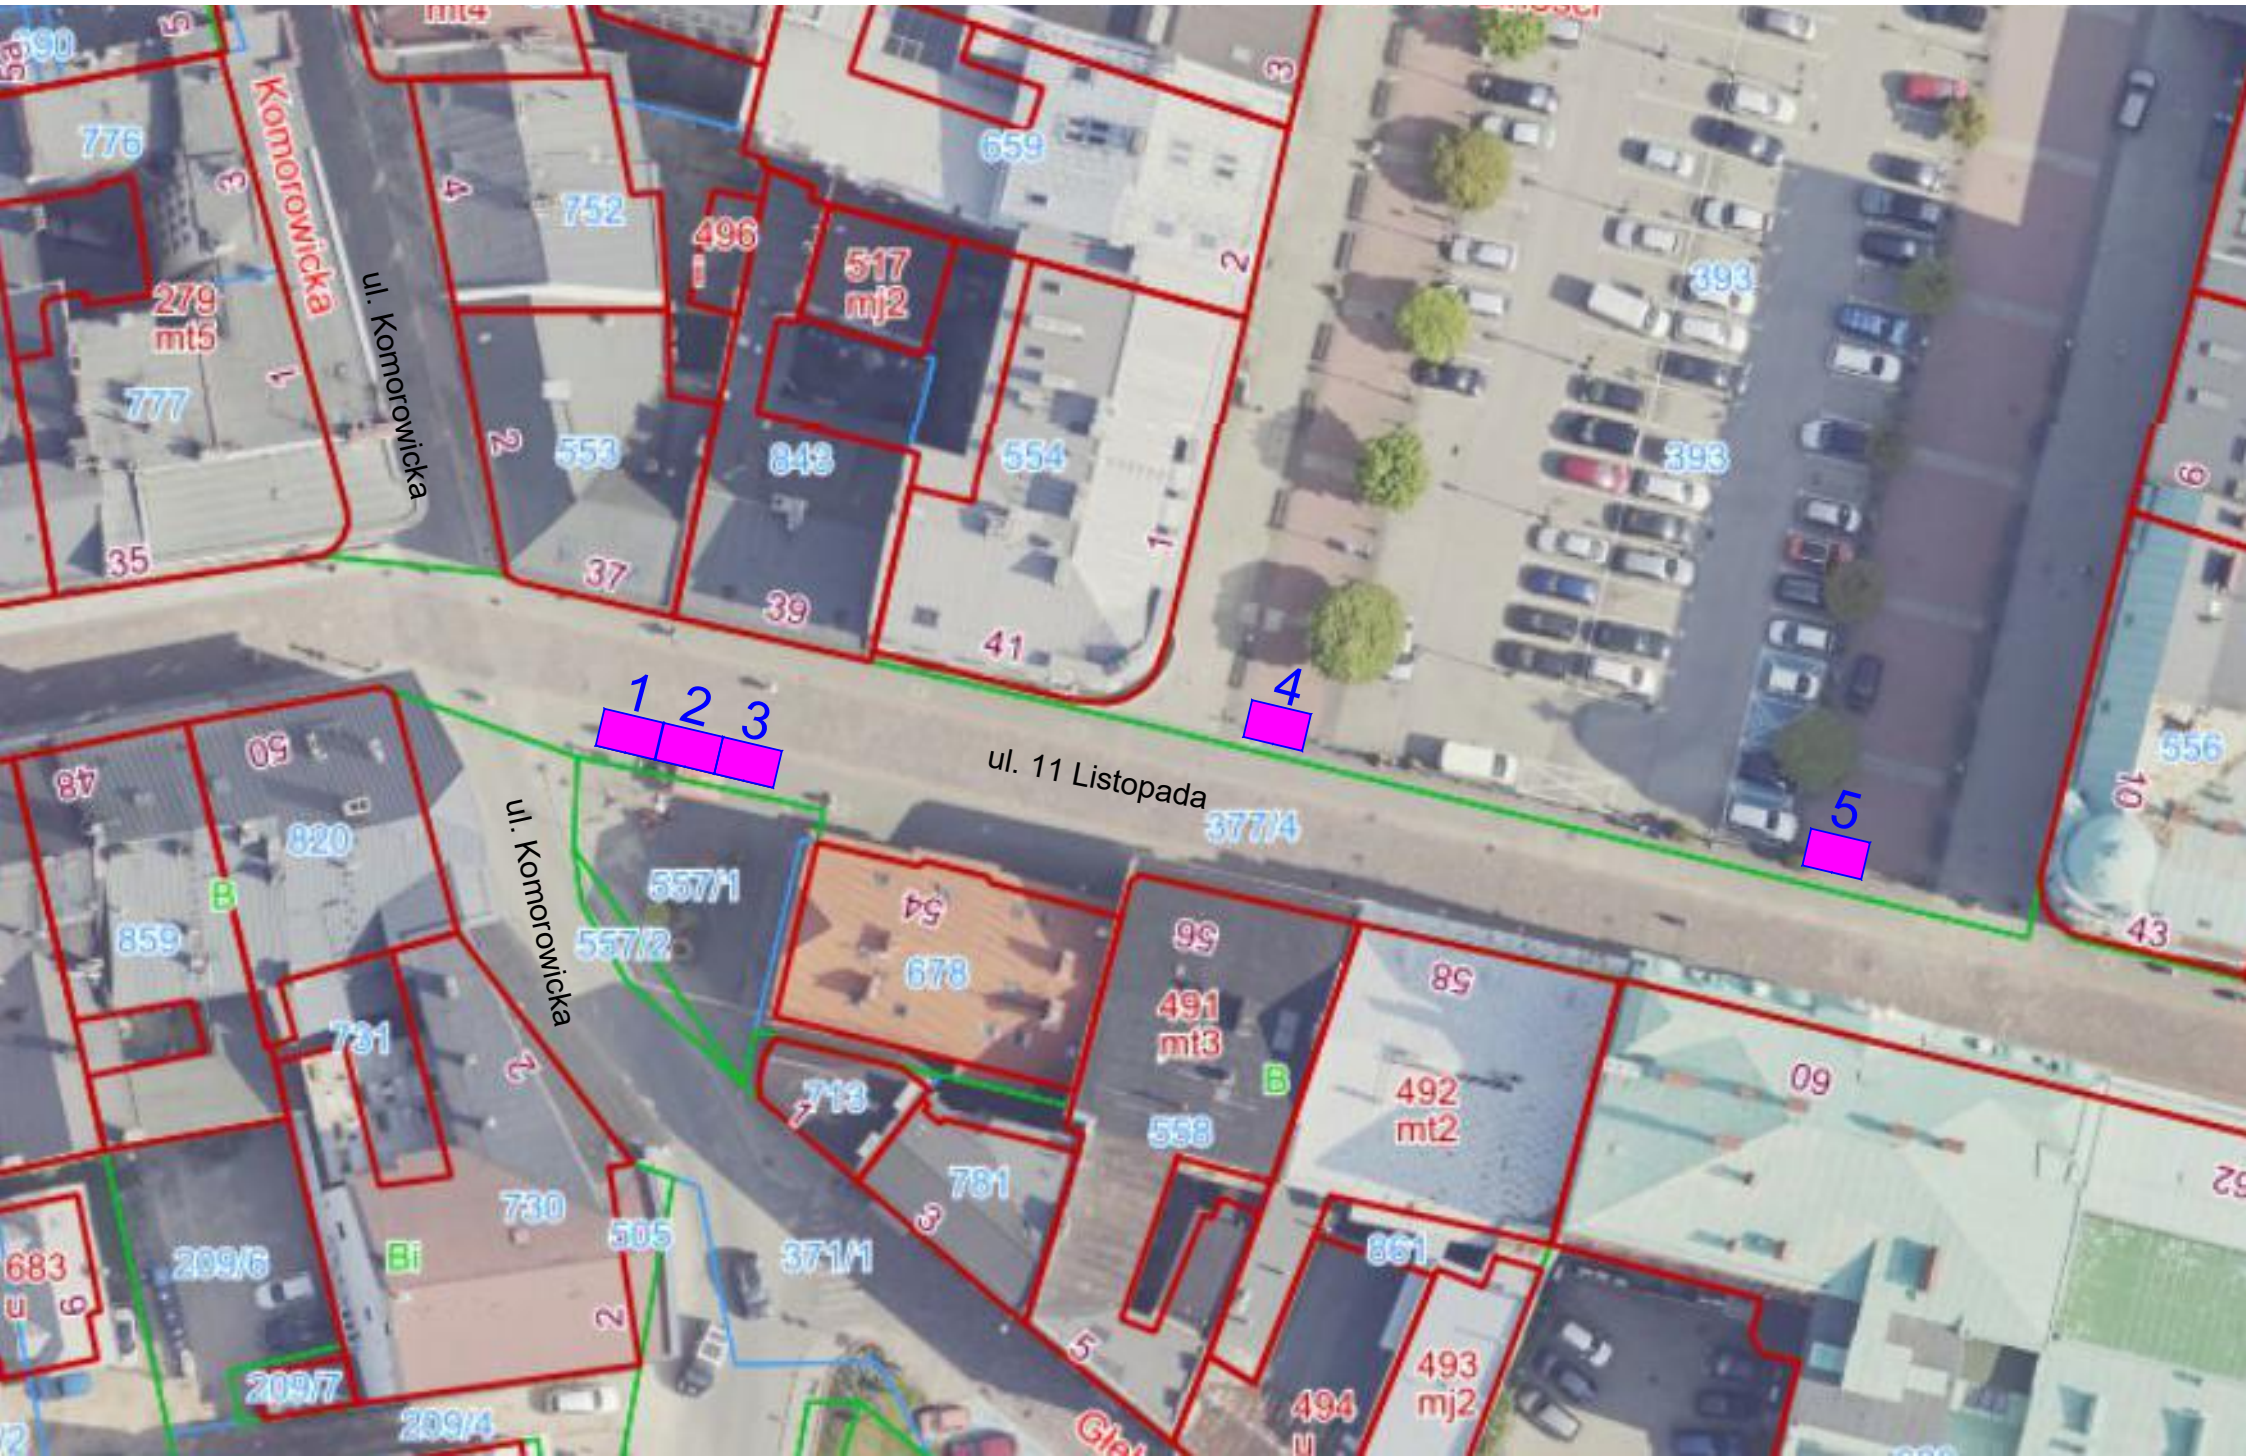

# Plac Wolności i placyk u zbiegu ulic: Komorowickiej, 11 Listopada i Głębokiej

# Plac Żwirki i Wigury u wlotu ul. gen. Władysława Sikorskiego

# ul. 11 Listopada chodnik wzdłuż mostu na rzece Białej

# ul. Cieszyńska, Centrum Wapienicy