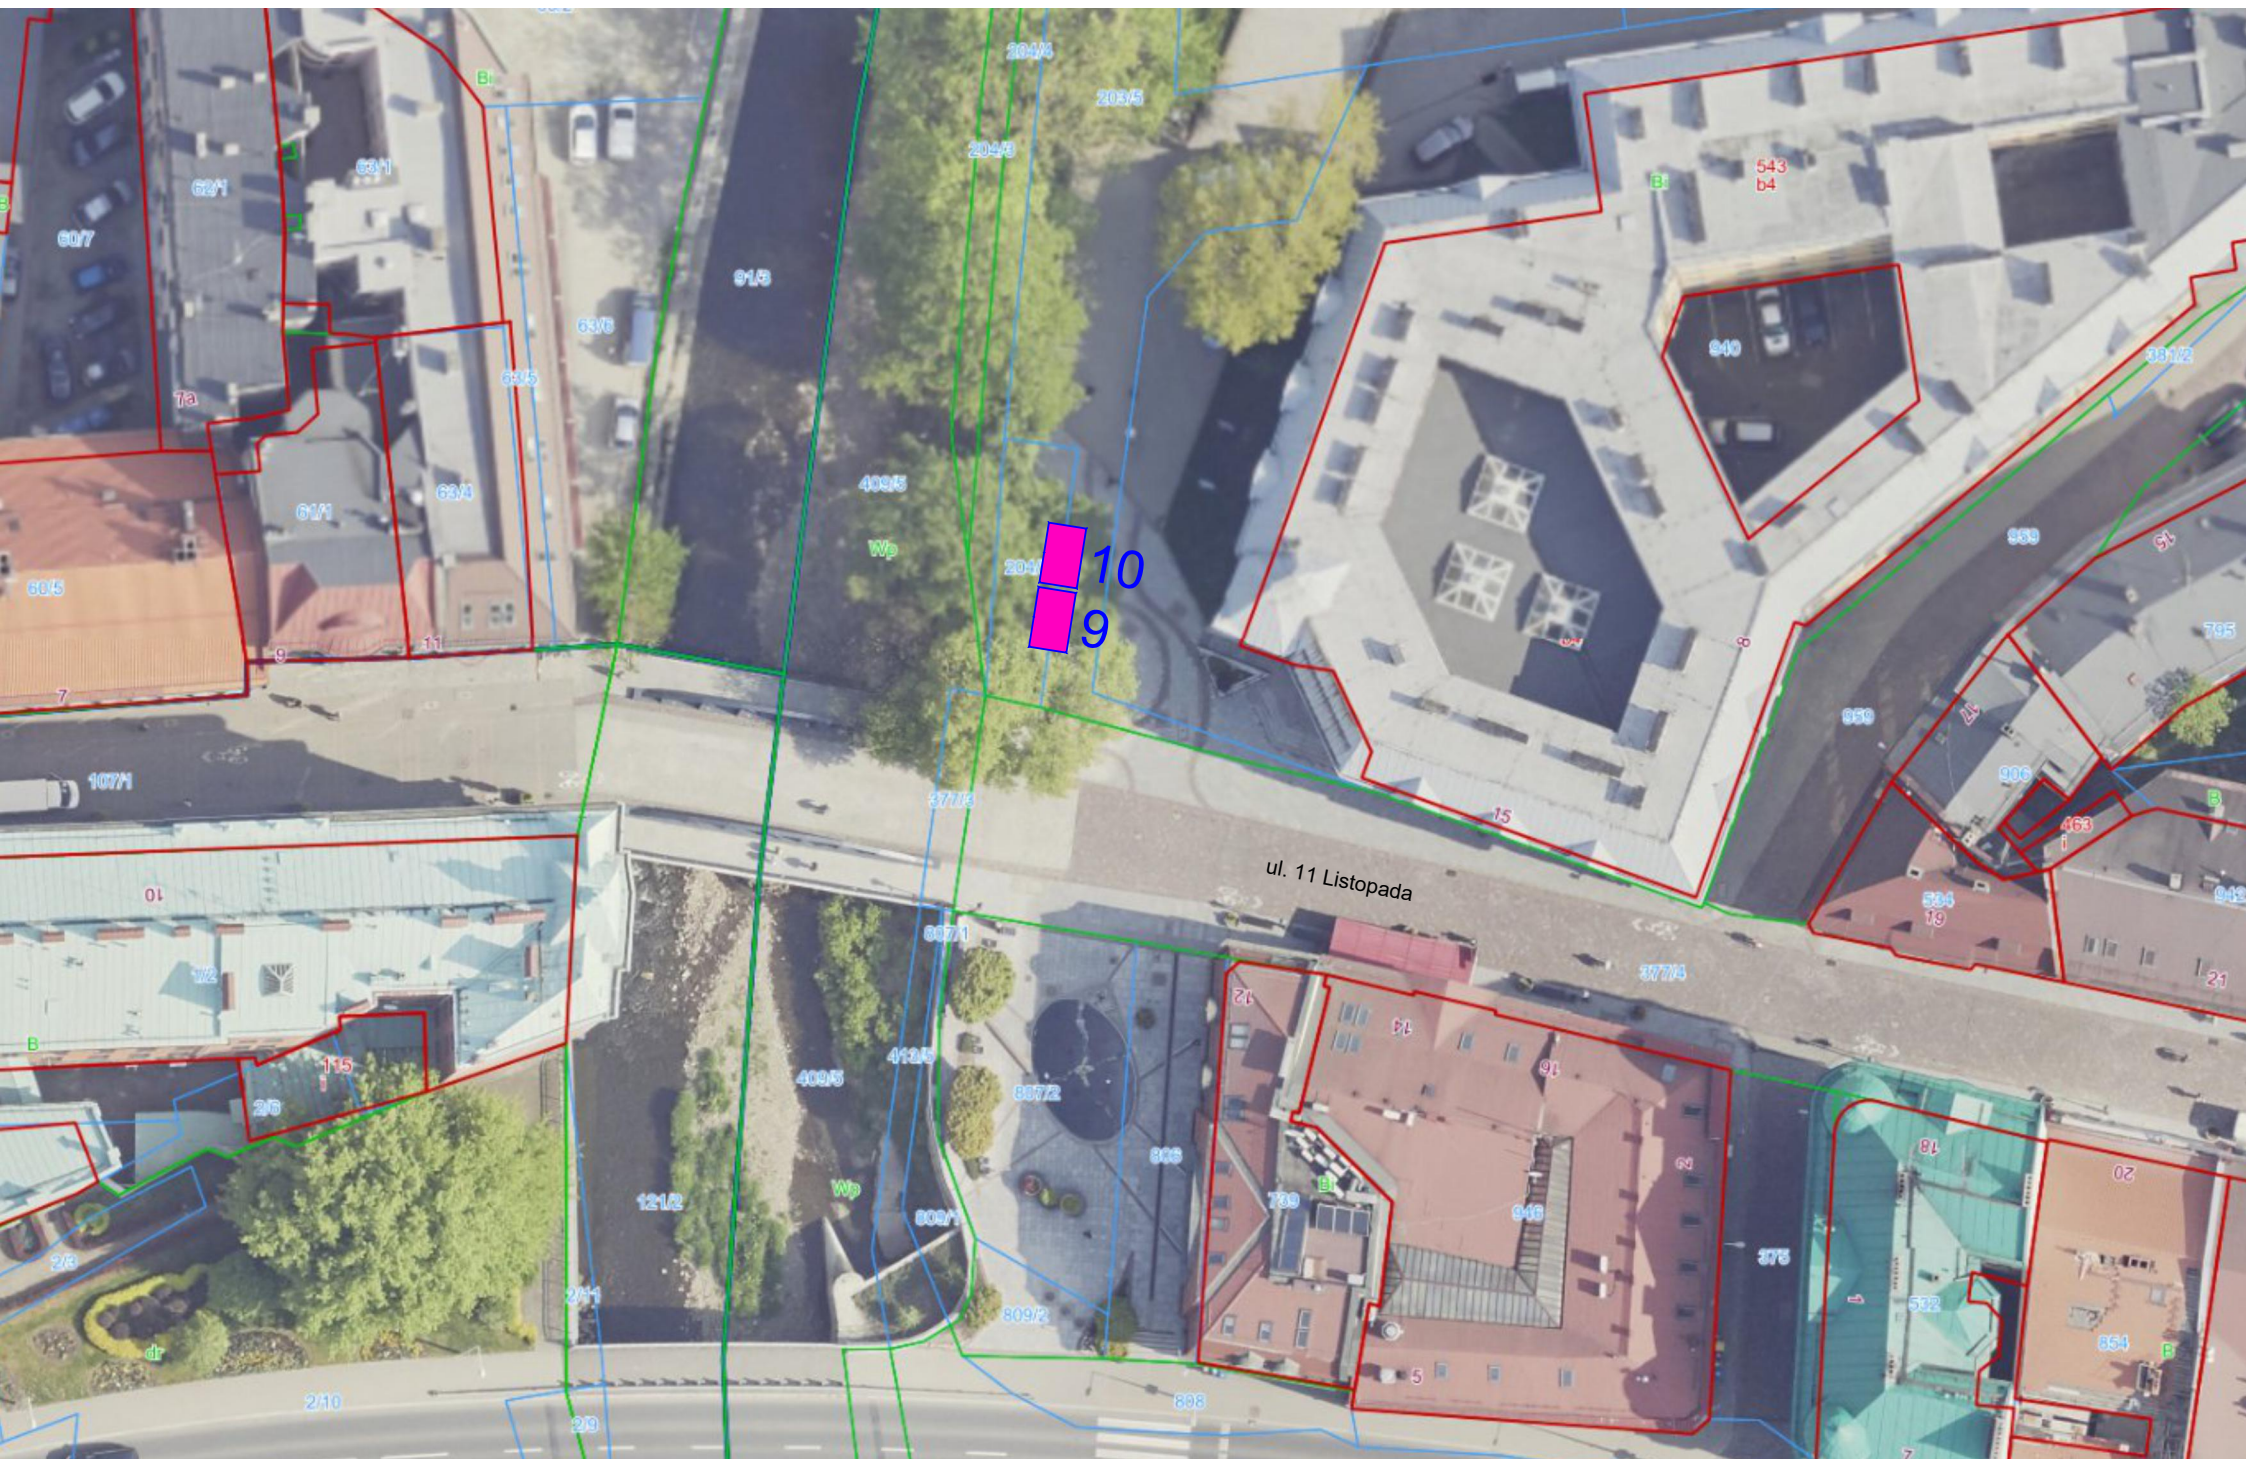

# Plac Wolności i placyk u zbiegu ulic: Komorowickiej, 11 Listopada i Głębokiej

# Plac Żwirki i Wigury u wlotu ul. gen. Władysława Sikorskiego

# ul. 11 Listopada chodnik wzdłuż mostu na rzece Białej

# ul. Cieszyńska, Centrum Wapienicy